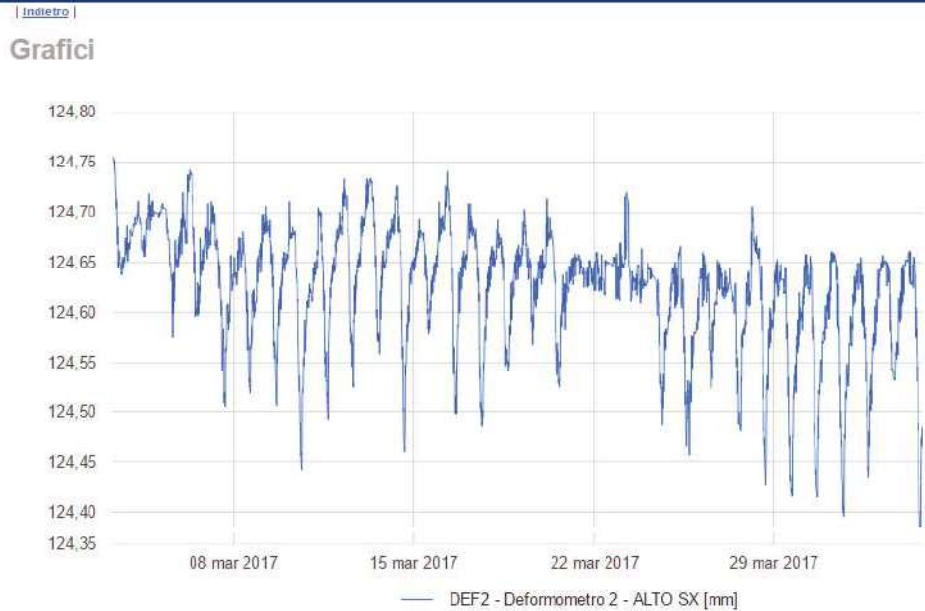

Terminali | Utenti | Comunicazioni | Dati | Account | Configurazione | Esci | Benvenuto Vito Lisanti (lisanti@extraitech)

- Terminali
- Utenti
- Allarmi
- Clients
- Attività
- Cloud
- Comunicazioni
- Dati
- Account
- Configurazione
- Esci