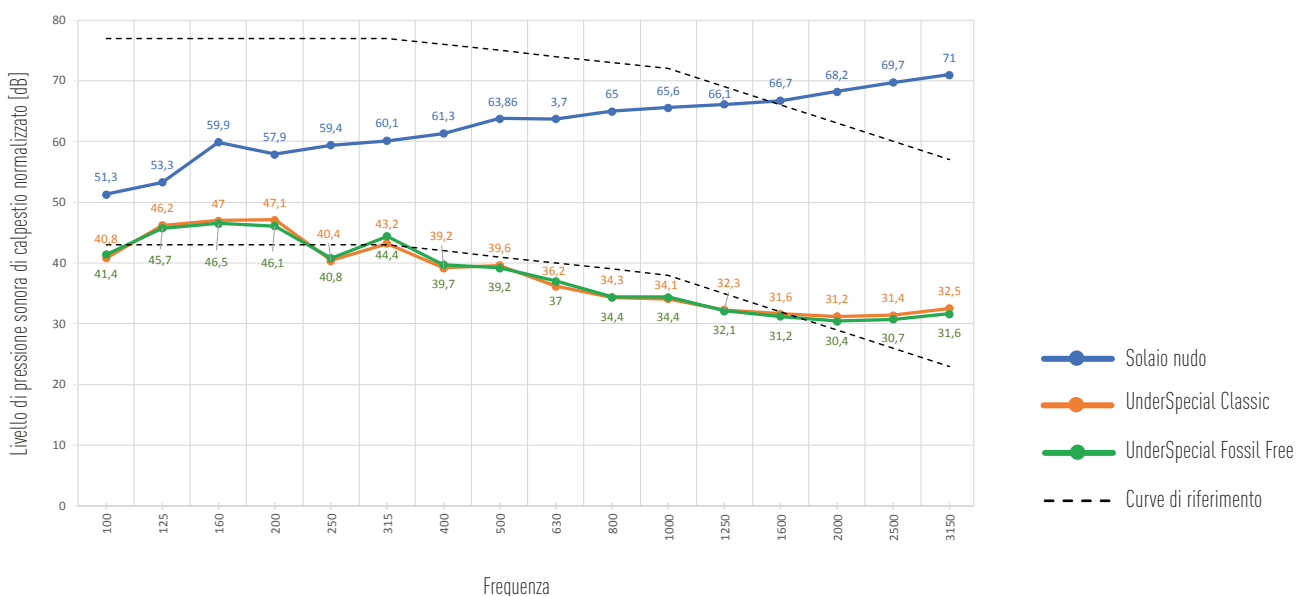

Il laboratorio lo conferma: come dimostrano i test di qualità le prestazioni tra le versioni originali dei prodotti e la loro versione Fossil Free sono assolutamente equiparabili.

Confronto abbattimento acustico [ΔL_w]

	Versione Standard	Versione Fossil Free
SPECIAL	31⁽¹⁾	30⁽²⁾
UNDERSPECIAL CLASSIC*	34⁽³⁾	34⁽⁴⁾
UNDERSPECIAL BIPLUS	34⁽⁵⁾	34⁽⁶⁾

* Vedi tabella frequenze qui sotto

1. Rapporto di prova n.1170 con massetto di finitura $m'=120 \text{ Kg/m}^2$
2. Rapporto di prova n.1171 con massetto di finitura $m'=120 \text{ Kg/m}^2$
3. Rapporto di prova n.1172 con massetto di finitura $m'=90 \text{ Kg/m}^2$
4. Rapporto di prova n.1173 con massetto di finitura $m'=90 \text{ Kg/m}^2$
5. Rapporto di prova n.1174 con massetto di finitura $m'=90 \text{ Kg/m}^2$
6. Rapporto di prova n.1175 con massetto di finitura $m'=90 \text{ Kg/m}^2$

Confronto in frequenza Isolamento al calpestio

Confronto UnderSpecial Classic vs UnderSpecial Fossil Free