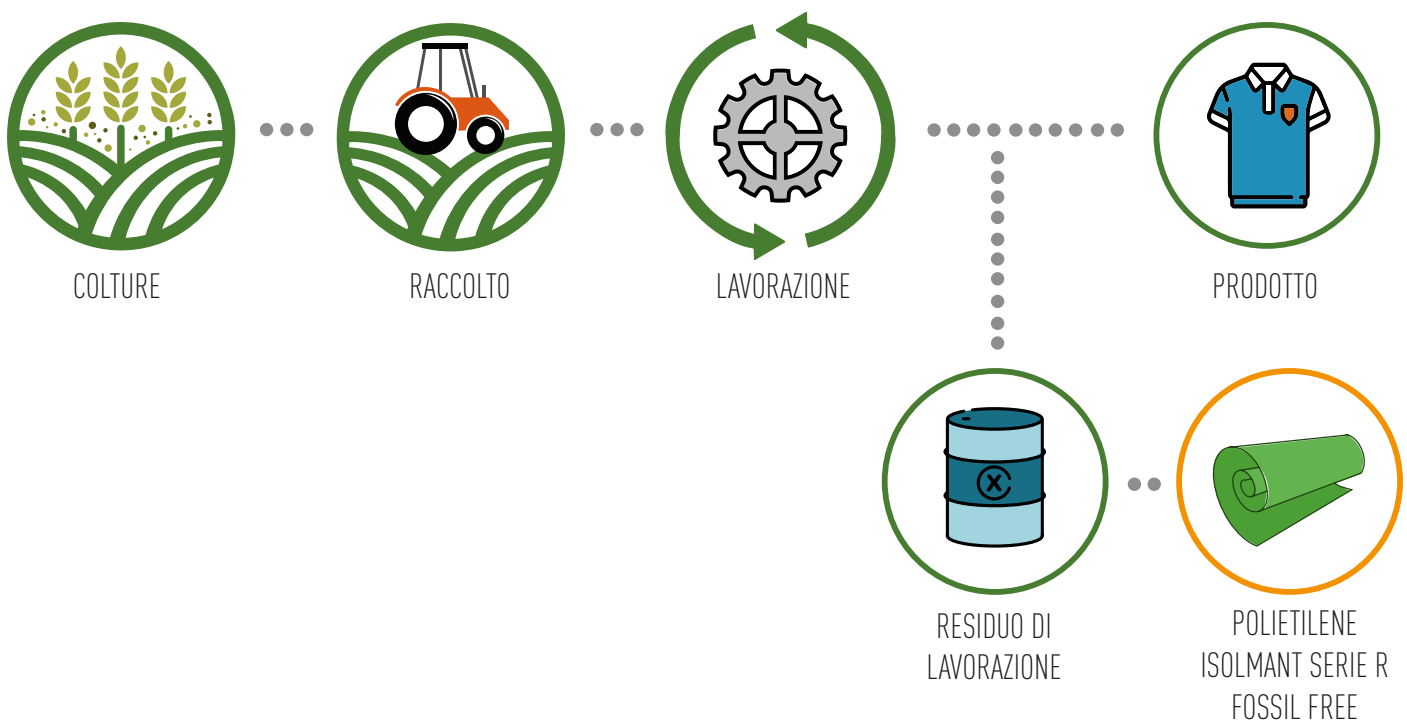

I principi del progetto Green Generation

- **Ricerca continua sulle materie prime:**
utilizzo di materie prime all'avanguardia e alternative a fonti fossili;
- **Ottimizzazione della catena di approvvigionamento delle materie prime:**
salvaguardia del suolo, utilizzo di fonti rinnovabili, recupero di materia prima senza opere di deforestazione e non in competizione con le colture alimentari;
- **Catena logistica sostenibile:**
approvvigionamento locale, certificazione delle materie prime, dei processi e dei prodotti;
- **Diminuzione delle emissioni nocive:**
riduzione di CO₂ e di consumi di energie non rinnovabili.

Produzione sostenibile certificata

ISCC è un sistema di certificazione leader a livello mondiale che ha l'obiettivo di contribuire all'implementazione di una produzione e di un uso sostenibile dal punto di vista ambientale, sociale ed economico di tutti i tipi di biomassa nelle catene di approvvigionamento globali.

Attraverso l'ottimizzazione di altri processi produttivi è quindi possibile recuperare scarti altrimenti inutili che si trasformano in materiali preziosi senza la necessità di avalersi di opere di deforestazione e senza utilizzare prodotti destinati all'industria alimentare.

Questi residui di lavorazione vengono successivamente sottoposti a un normale processo di polimerizzazione per arrivare alla produzione di un materiale plastico "naturale", ovvero derivato da materie prime rinnovabili di origine non fossile.