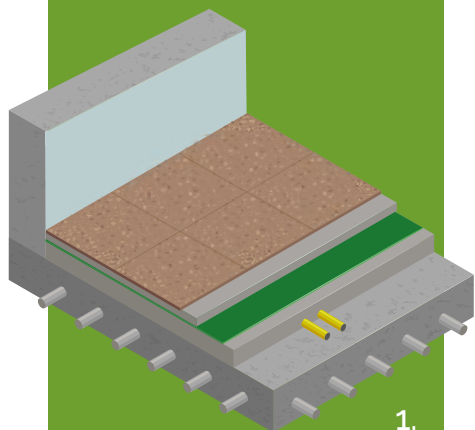

GAMMA FOSSIL FREE

Isolmant

UNA LINEA COMPLETA PER UN ISOLAMENTO 100% GREEN

Dalla consapevolezza che il comfort è reso possibile solo attraverso l'applicazione di un sistema acustico completo, Isolmant ha creato una linea di prodotti Fossil Free che soddisfa le esigenze di diverse tipologie di applicazioni all'interno del sistema costruttivo: isolamento sottomassetto, sottopavimento e delle partizioni verticali, per offrire ai professionisti del settore la giusta soluzione per ogni necessità.

1. Applicazione sottomassetto

I tre prodotti iconici di casa Isolmant per l'isolamento sottomassetto nella loro variante Fossil Free: stesse prestazioni ma con in più il valore della derivazione da fonti rinnovabili.

2. Applicazione sottopavimento

Isolmant **Special 2 mm Fossil Free**

Dal legno per il legno: il materassino di origine vegetale specifico per la posa flottante di pavimenti in parquet e laminati con abbattimenti superiori a 20 dB.

3. Applicazione a parete

Isolmant **IsolGypsum Super Green**

L'accoppiato con il più alto valore sostenibile per i protocolli ambientali: una soluzione specifica per il risanamento acustico e termico delle pareti a basso spessore.