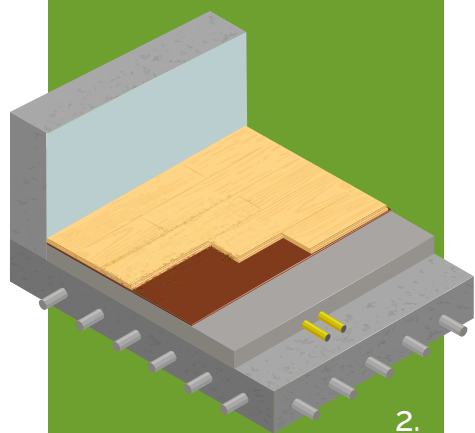

GAMMA FOSSIL FREE

Isolmant

UNA LINEA COMPLETA PER UN ISOLAMENTO 100% GREEN

Dalla consapevolezza che il comfort è reso possibile solo attraverso l'applicazione di un sistema acustico completo, Isolmant ha creato una linea di prodotti Fossil Free che soddisfa le esigenze di diverse tipologie di applicazioni all'interno del sistema costruttivo: isolamento sottomassetto, sottopavimento e delle partizioni verticali, per offrire ai professionisti del settore la giusta soluzione per ogni necessità.

1. Applicazione sottomassetto

I tre prodotti iconici di casa Isolmant per l'isolamento sottomassetto nella loro variante Fossil Free: stesse prestazioni ma con in più il valore della derivazione da fonti rinnovabili.

2. Applicazione sottopavimento

Isolmant **Special 2 mm Fossil Free**

Dal legno per il legno: il materassino di origine vegetale specifico per la posa flottante di pavimenti in parquet e laminati con abbattimenti superiori a 20 dB.

3. Applicazione a parete

Isolmant **IsolGypsum Super Green**

L'accoppiato con il più alto valore sostenibile per i protocolli ambientali: una soluzione specifica per il risanamento acustico e termico delle pareti a basso spessore.